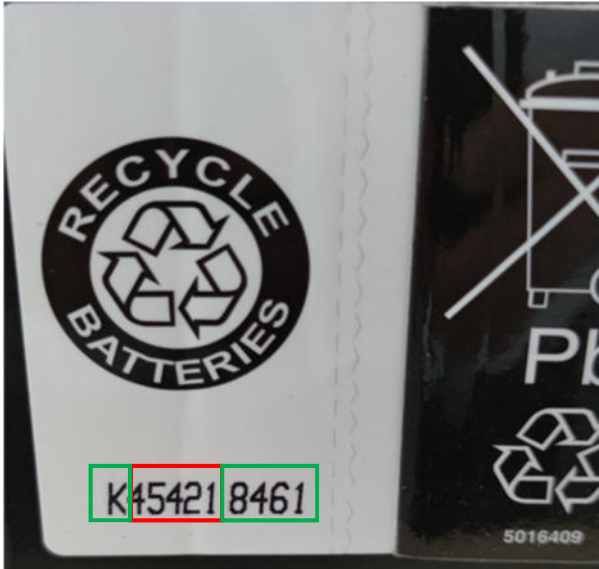

Clé de la date de production sur les batteries de démarrage :

Exemple:

**45** Fabriqué en semaine **45** le jour **4** (jeudi) en **2021**  
= K45421

**8461** K= Fabricant / Numéro de lot du fournisseur