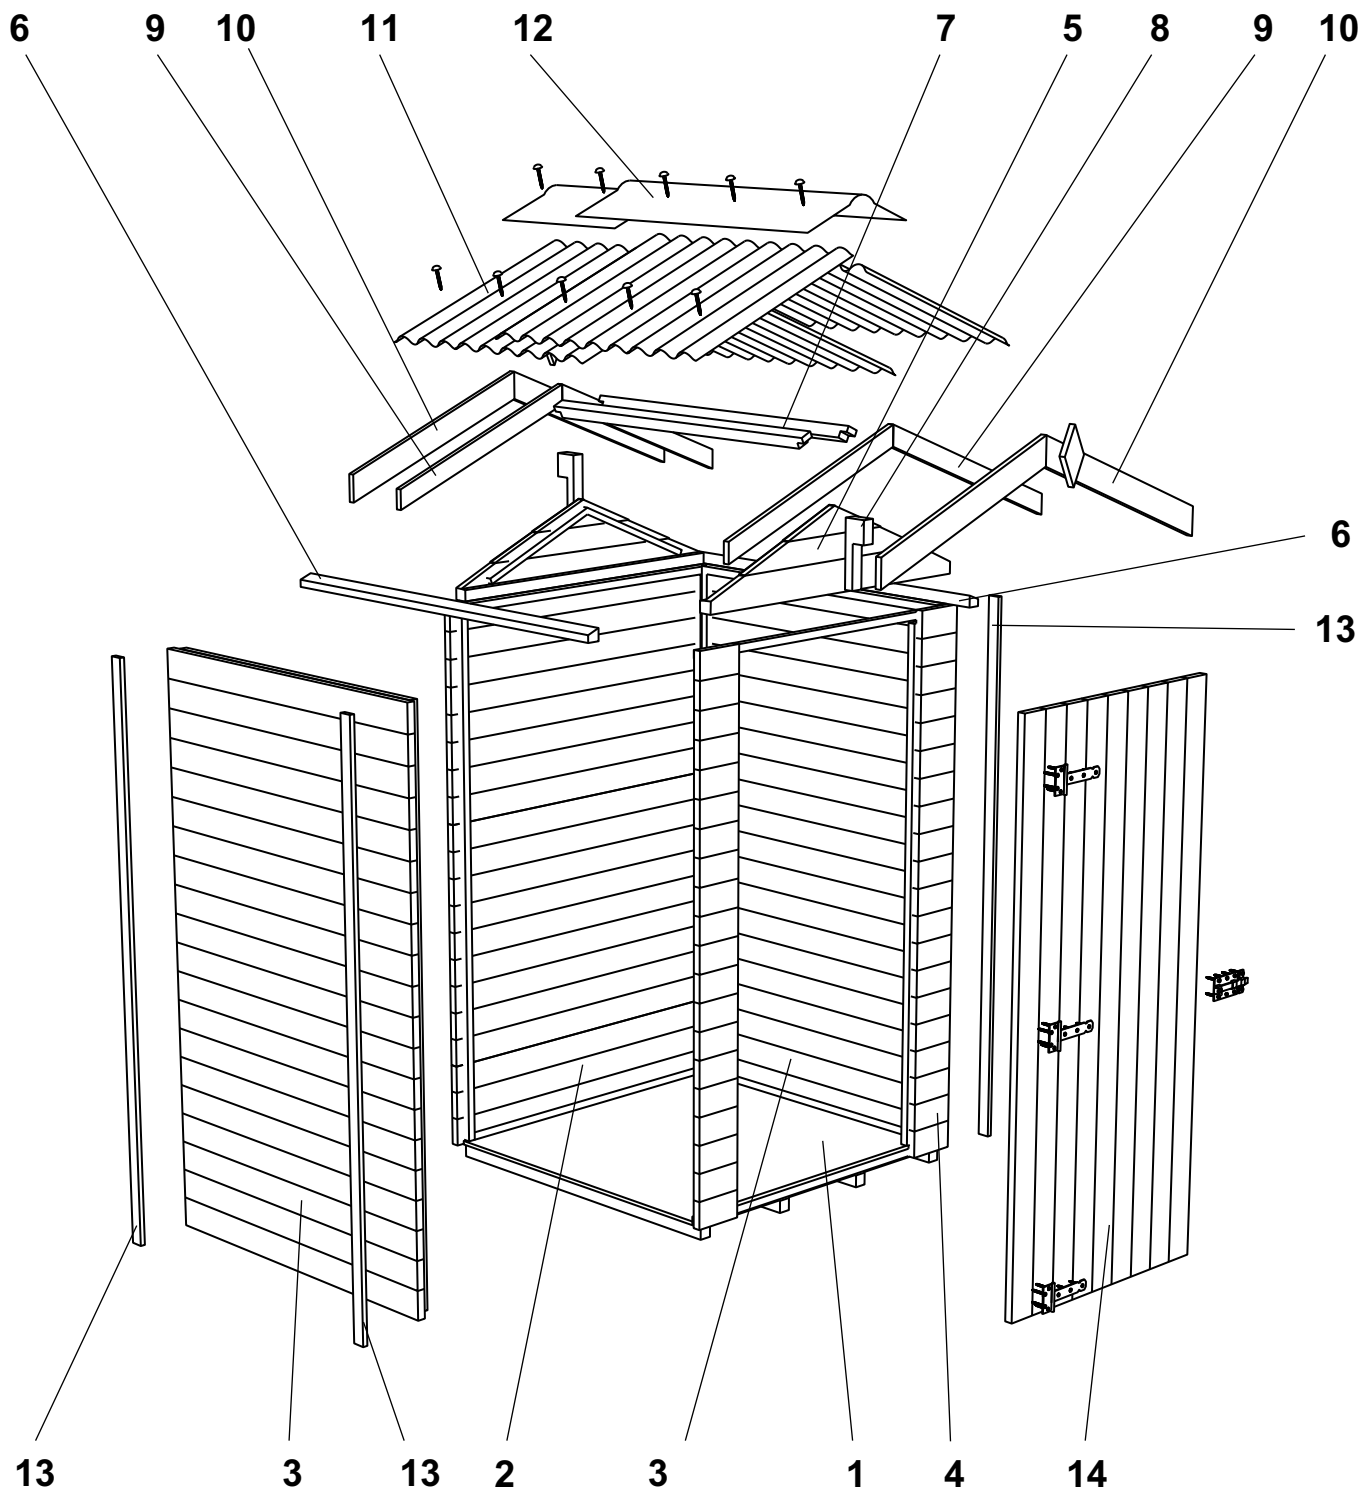

Instructions de montage
Montageanleitungen
Istruzioni di montaggio

Gerätehaus / Abri à outils / Capanno degli attrezzi
120 x 120 x 218 cm

Item No.: 83935_18163.01

Nr.	buc.	éléments composants
1	1 pcs	
2	1 pcs	
3	2 pcs	
4	1 pcs	
5	2 pcs	
6	2 pcs	
7	2 pcs	
8	2 pcs	
9	2 pcs	
10	4 pcs	
11	4 pcs	
12	2 pcs	
13	4 pcs	
14	1 pcs	
15	2 pcs	

Surface extérieure de la base:

Basis Außenfläche: 1.34 m²

Superficie esterna di base:

Surface intérieure utile:

Oberflächeninterieur utile: 1.21 m²

Superficie interna utile:

L'angle du toit/Dachwinkel/Angolo del tetto: 22°