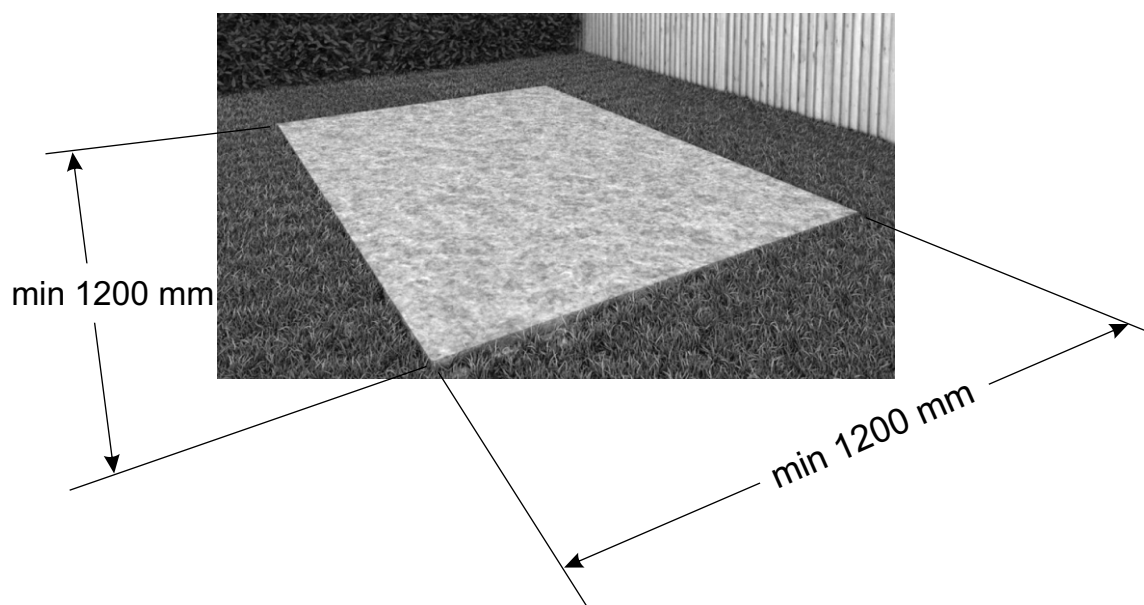

Préparation du terrain/Landvorbereitung/preparazione del terreno