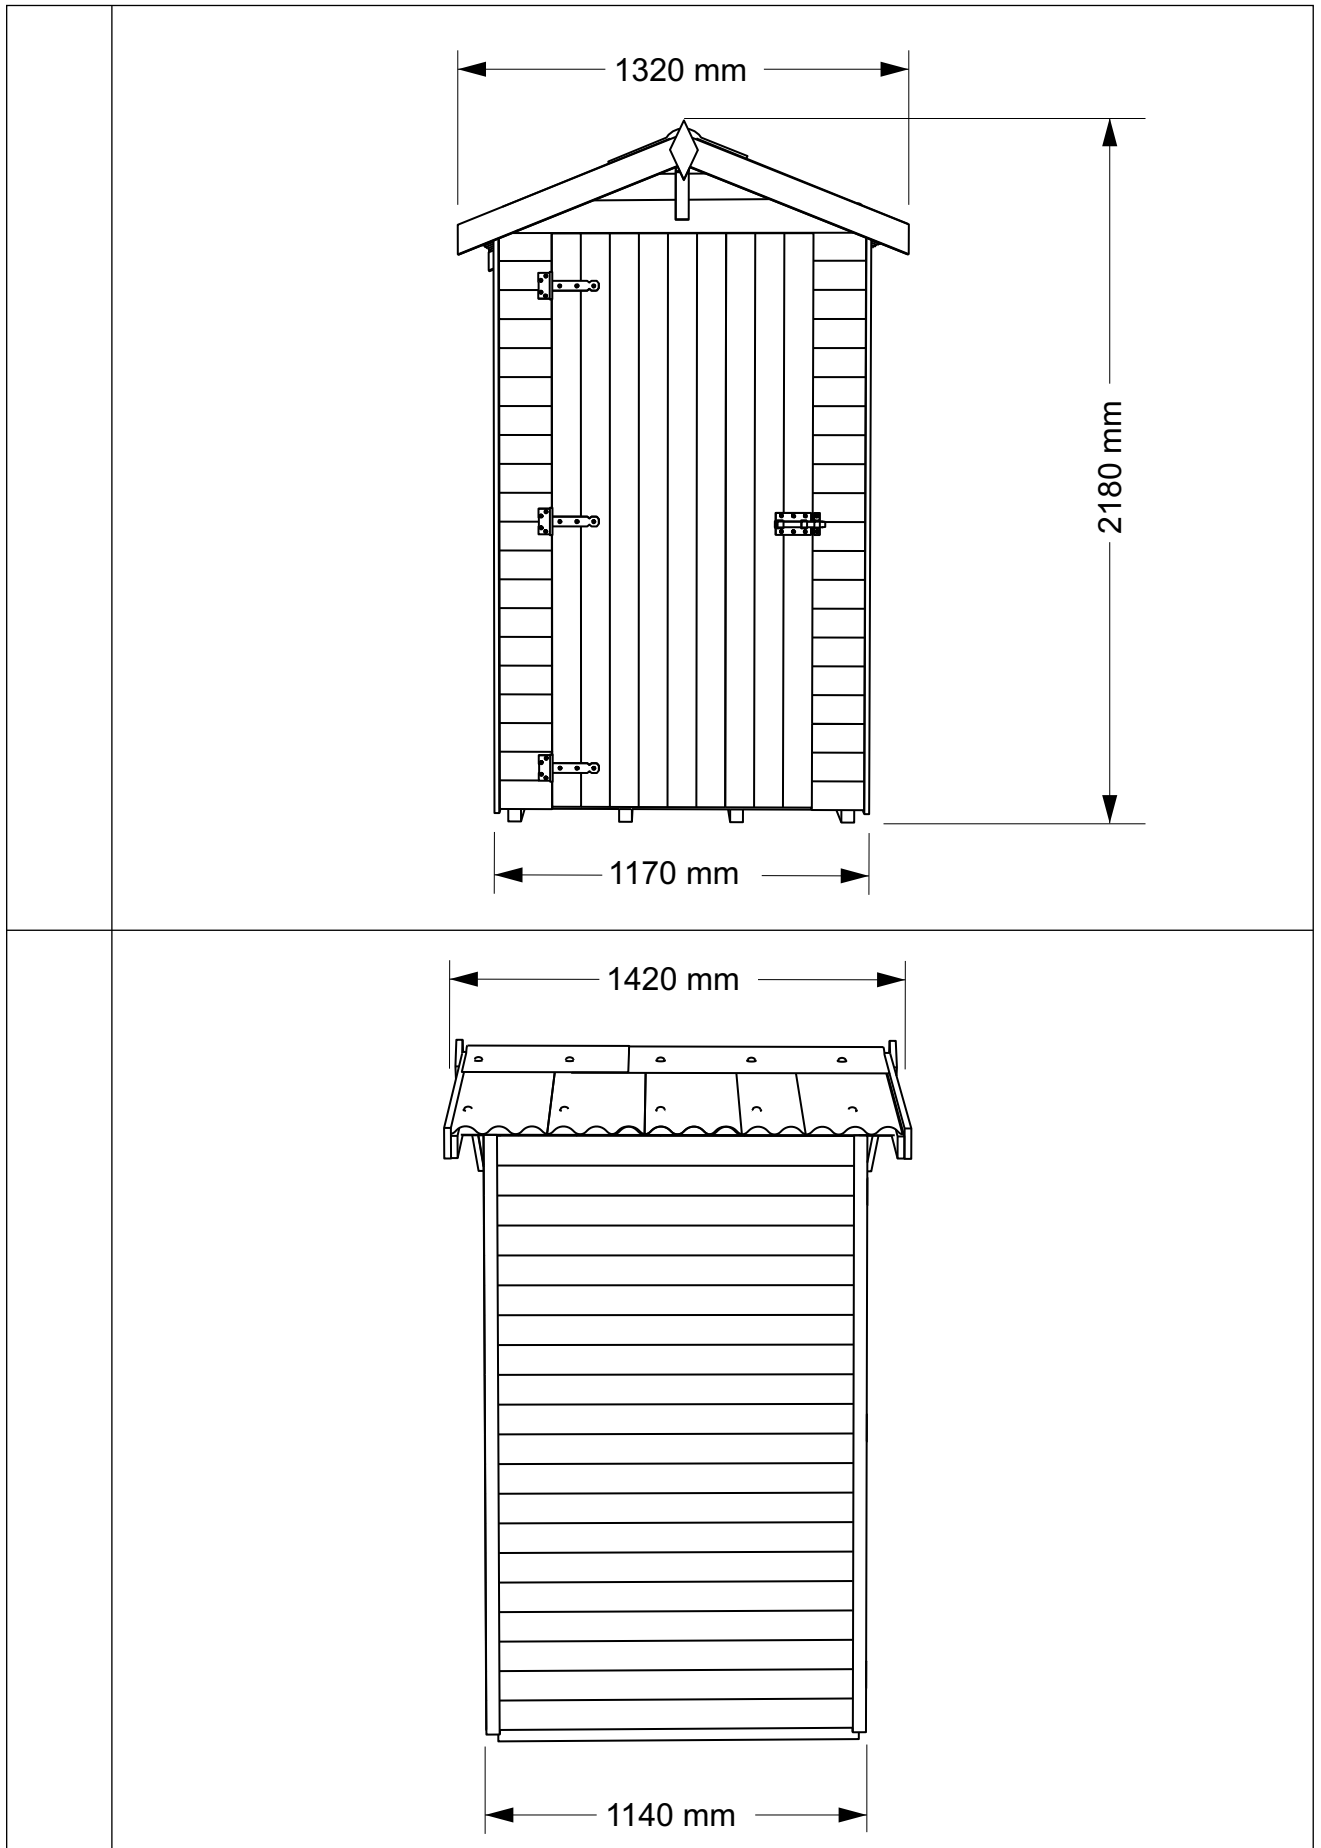

Instructions de montage
Montageanleitungen
Istruzioni di montaggio

Gerätehaus / Abri à outils / Capanno degli attrezzi
120 x 120 x 218 cm

Item No.: 83935_18163.01

Nr.	buc.	éléments composants
1	1 pcs	
2	1 pcs	
3	2 pcs	
4	1 pcs	
5	2 pcs	
6	2 pcs	
7	2 pcs	
8	2 pcs	
9	2 pcs	
10	4 pcs	
11	4 pcs	
12	2 pcs	
13	4 pcs	
14	1 pcs	
15	2 pcs	

Surface extérieure de la base:

Basis Außenfläche: 1.34 m²

Superficie esterna di base:

Surface intérieure utile:

Oberflächeninterieur utile: 1.21 m²

Superficie interna utile:

L'angle du toit/Dachwinkel/Angolo del tetto: 22°