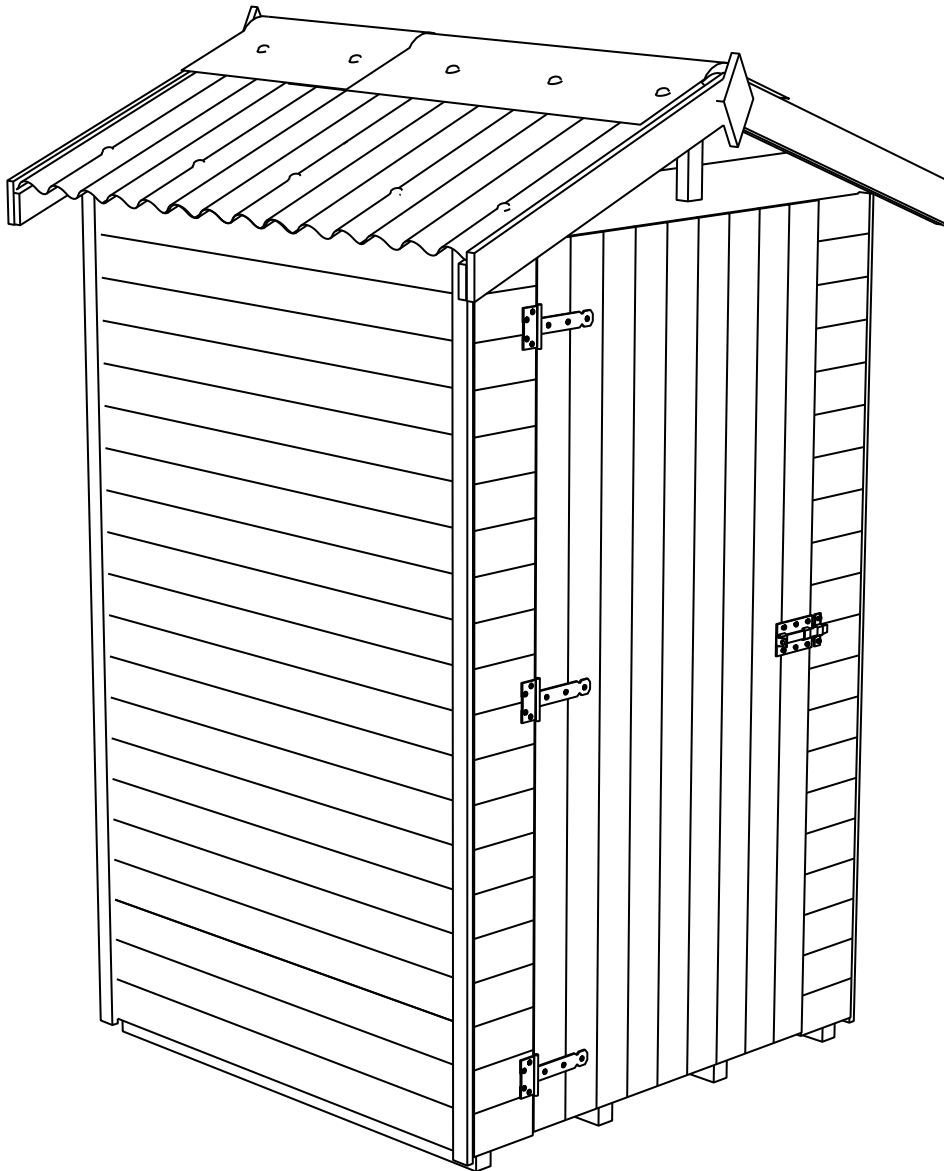

Instructions de montage
Montageanleitungen
Istruzioni di montaggio

Gerätehaus / Abri à outils / Capanno degli attrezzi
120 x 120 x 218 cm

Item No.: 83935_18163.01

Nr.	buc.	éléments composants
1	1 pcs	
2	1 pcs	
3	2 pcs	
4	1 pcs	
5	2 pcs	
6	2 pcs	
7	2 pcs	
8	2 pcs	
9	2 pcs	
10	4 pcs	
11	4 pcs	
12	2 pcs	
13	4 pcs	
14	1 pcs	
15	2 pcs	

Surface extérieure de la base:

Basis Außenfläche: 1.34 m²

Superficie esterna di base:

Surface intérieure utile:

Oberflächeninterieur utile: 1.21 m²

Superficie interna utile:

L'angle du toit/Dachwinkel/Angolo del tetto: 22°