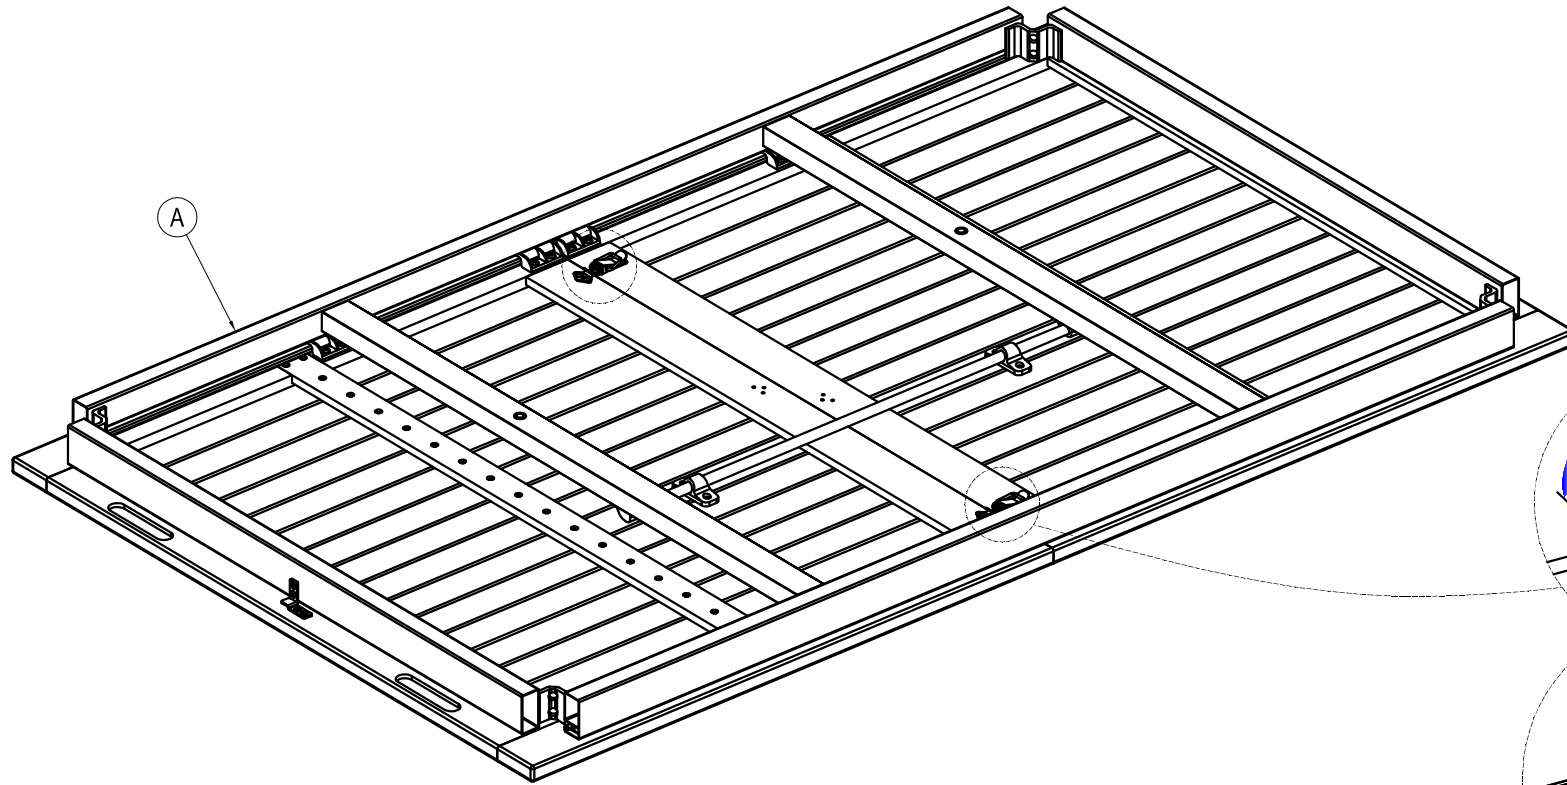

GR - ΟΔΗΓΙΑ ΣΥΝΑΡΜΟΛΟΓΗΣΗΣ
 NL - MONTAGE INSTRUCTIE
 PT - INSTRUÇÕES DE MONTAGEM
 PL - INSTRUKCJA MONTAŻU
 HU - SZERELÉSI UTASÍTÁS

20 min

IMPORTANT, RETAIN FOR FUTURE REFERENCE : READ CAREFULLY

- ① HW-ST-01-136 (4 x 20) x 4
- ② HW-ST-02-021 (6 x 20) x 2
- ③ HW-ST-02-290 (8 x 35) x 8
- ④ HW-ST-07-044 (8.5x18x1) x 8
- ⑤ HW-ST-07-044 (8.5x18x1) x 8
- ⑥ HW-ST-01-168 (4 x 17) x 6
- ⑦ HW-ST-04-060 (48 x 30 x 8) x 2
- ⑧ HW-ST-18-001 (4 x 98) x 1
- ⑨ HW-ST-18-007 (13 x 88) x 1

Ⓐ x1
 SU-TB-AS-0349

Ⓑ x1
 SU-TB-TF-1023

Ⓒ x1
 C-A-TB-SU-0889

Ⓓ x4
 SU-TB-LF-1432

I

II

III