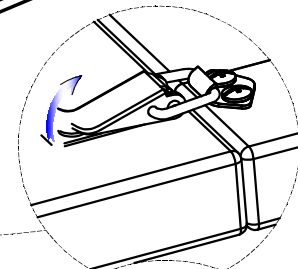

GR - ΟΔΗΓΙΑ ΣΥΝΑΡΜΟΛΟΓΗΣΗΣ
 NL - MONTAGE INSTRUCTIE
 PT - INSTRUÇÕES DE MONTAGEM
 PL - INSTRUKCJA MONTAŻU
 HU - SZERELÉSI UTASÍTÁS

20 min

IMPORTANT, RETAIN FOR FUTURE REFERENCE : READ CAREFULLY

- ① HW-ST-01-136 (4 x 20) x 4
- ② HW-ST-02-021 (6 x 20) x 2
- ③ HW-ST-02-290 (8 x 35) x 8
- ④ HW-ST-07-044 (8.5x18x1) x 8
- ⑤ HW-ST-07-044 (8.5x18x1) x 8
- ⑥ HW-ST-01-168 (4 x 17) x 6
- ⑦ HW-ST-04-060 (48 x 30 x 8) x 2
- ⑧ HW-ST-18-001 (4 x 98) x 1
- ⑨ HW-ST-18-007 (13 x 88) x 1

Ⓐ x1
 SU-TB-AS-0349

Ⓑ x1
 SU-TB-TF-1023

Ⓒ x1
 C-A-TB-SU-0889

Ⓓ x4
 SU-TB-LF-1432

I

II

III