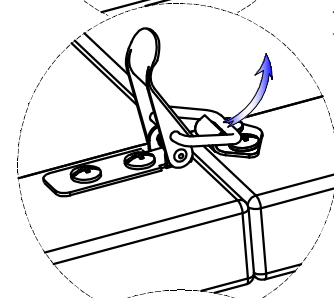

GR - ΟΔΗΓΙΑ ΣΥΝΑΡΜΟΛΟΓΗΣΗΣ
 NL - MONTAGE INSTRUCTIE
 PT - INSTRUÇÕES DE MONTAGEM
 PL - INSTRUKCJA MONTAŻU
 HU - SZERELÉSI UTASÍTÁS

20 min

IMPORTANT, RETAIN FOR FUTURE REFERENCE : READ CAREFULLY

- ① HW-ST-01-136 (4 x 20) x 4
- ② HW-ST-02-021 (6 x 20) x 2
- ③ HW-ST-02-290 (8 x 35) x 8
- ④ HW-ST-07-044 (8.5x18x1) x 8
- ⑤ HW-ST-07-044 (8.5x18x1) x 8
- ⑥ HW-ST-01-168 (4 x 17) x 6
- ⑦ HW-ST-04-060 (48 x 30 x 8) x 2
- ⑧ HW-ST-18-001 (4 x 98) x 1
- ⑨ HW-ST-18-007 (13 x 88) x 1

Ⓐ x1
 SU-TB-AS-0349

Ⓑ x1
 SU-TB-TF-1023

Ⓒ x1
 C-A-TB-SU-0889

Ⓓ x4
 SU-TB-LF-1432

I

II

III