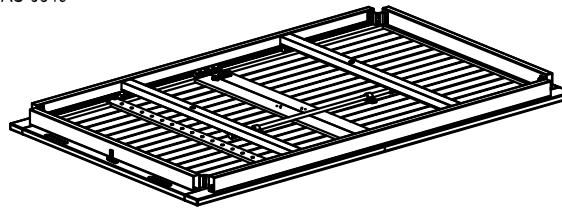

GR - ΟΔΗΓΙΑ ΣΥΝΑΡΜΟΛΟΓΗΣΗΣ
 NL - MONTAGE INSTRUCTIE
 PT - INSTRUÇÕES DE MONTAGEM
 PL - INSTRUKCJA MONTAŻU
 HU - SZERELÉSI UTASÍTÁS

20 min

IMPORTANT, RETAIN FOR FUTURE REFERENCE : READ CAREFULLY

- ① HW-ST-01-136 (4 x 20) x 4
- ② HW-ST-02-021 (6 x 20) x 2
- ③ HW-ST-02-290 (8 x 35) x 8
- ④ HW-ST-07-044 (8.5x18x1) x 8
- ⑤ HW-ST-07-044 (8.5x18x1) x 8
- ⑥ HW-ST-01-168 (4 x 17) x 6
- ⑦ HW-ST-04-060 (48 x 30 x 8) x 2
- ⑧ HW-ST-18-001 (4 x 98) x 1
- ⑨ HW-ST-18-007 (13 x 88) x 1

Ⓐ x1
 SU-TB-AS-0349

Ⓑ x1
 SU-TB-TF-1023

Ⓒ x1
 C-A-TB-SU-0889

Ⓓ x4
 SU-TB-LF-1432

I

II

III