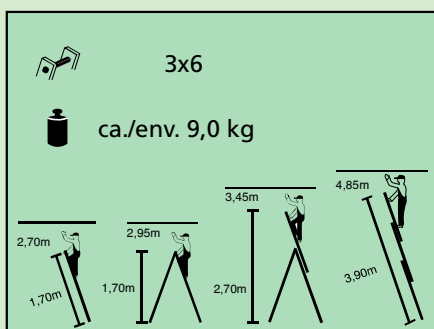

V i e l z w e c k l e i t e r

Échelle polyvalente Scala multiuso

3x6 Sprossen Barreaux Gradini

- Dreiteilige Alu-Leiter
- Einsetzbar als Anlege-, Schiebe- und Stehleiter mit ausschiebbarem Leiterenteil
- Échelle en alu en trois parties
- Utilisable comme échelle simple, échelle coulissante et escabeau avec une partie de l'échelle coulissante
- Scala d'alluminio tripartita
- Può essere usato come singola scaletta, scaletta di estensione e la scala a pioli, con sezione scaletta estendibile