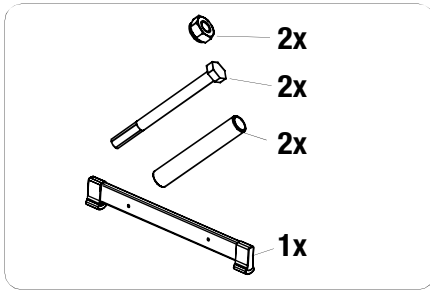

Tribilo®

- DE** Vielzweckleiter mit Trappenfunktion
- GB** Three-section multipurpose ladder with stair function
- PL** Drabina wielofunkcyjna z funkcją ustawiania na schodach
- HU** Sokoszálló létra lépcsőfunkcióval
- RU** Универсальная лестница с дол. функцией
- BG** Алуминиева многофункционална стълба със стъпалническа функция
- CZ** Mnohoúčelový žabřík vhodný i na schody
- DK** Multistige med trappelfunktion
- EE** Treppsfunktsiooniga mitmeotstarbeline rööp
- ES** Escalera multiuso para peñales
- FI** Monikäyttökäyttöön parastoinimellisiä
- FR** Échelle à usage multiple avec fonction escalier
- GR** Σκάλα πολυεργαλεία με δυνατότητα επιβίβασης σε οριζόντιες επιφάνειες
- HVBA** Mnogonamjenske aluminijsko lestve s funkcijom stepeništa
- IS** Flíðnotastigi með tréppu eiginleika
- IT** Scala zoppa con multifunzionalità
- LV** Daudzfunkciju saliekamās kāpienes
- NL** Combinaladder met trapfunctie
- NO** Universalsstige med trappfunksjon
- PT** Escada multifuncional com função de adaptação a escadarias
- RO** Scară multifuncțională din aluminiu cu funcție treaptă
- SRB** Mnogonamjenske aluminijumske merdevine s funkcijom stepeništa
- SE** Universalstige med trappfunktion
- SI** Večnamenska lestev s stopnicami
- SK** Mlínkový univerzálny rebrík schodiskový
- TR** Basamak işlevli çok amaçlı merdiven

Art.-No.	Icon	1			2			3			4			ca. kg
		A	B	C	A	B	C	A	B	C	A	B	C	
007148	3 x 9	6,85	4,85	6,05	4,95	2,95	4,40	4,70	2,70	3,55	3,60	1,60	2,70	16,4
007162	3 x 12	9,30	7,30	8,60	6,55	4,55	6,05	5,45	3,45	4,35	4,40	2,40	3,55	27,5

 3x9-3x12

 3x12