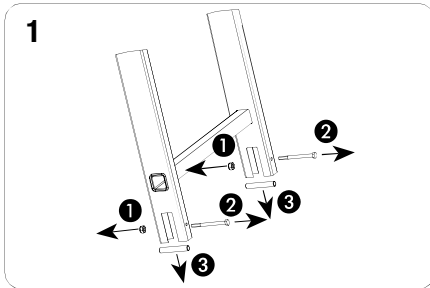

**1**

**2**

**3**

**4**

**INCL.**

**INCL.**

**NEW**

**3x12**

**Certificate EN 131 Norm**

**150 kg**

800092 © 2022  
KRAUSE-System GmbH, DE • Knaibweg 1 • D-38534 Helmsdorf

Art.-No.	Icon	1			2			3			4 (ca. m)			ca. kg	
		A	B	C	A	B	C	A	B	C	A	B	C		
007148		3 x 9	6,85	4,85	6,05	4,95	2,95	4,40	4,70	2,70	3,55	3,60	1,60	2,70	16,4
007162		3 x 12	9,30	7,30	8,60	6,55	4,55	6,05	5,45	3,45	4,35	4,40	2,40	3,55	27,5

 3x9-3x12

 3x12