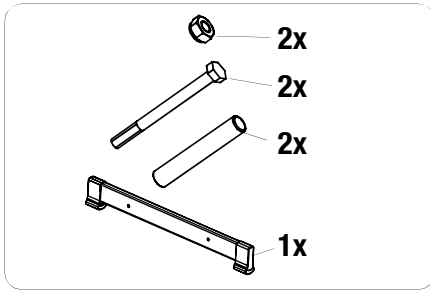

**1**

**2**

**3**

**4**

**INCL.**

**INCL.**

**NEW**

**3x12**

**Certificate EN 131 Norm**

**150 kg**

800092 © 2022  
KRAUSE-System GmbH, DE • Knaibweg 1 • D-38534 Helmsdorf

Art.-No.	Icon	1			2			3			4 (ca. m)			ca. kg	
		A	B	C	A	B	C	A	B	C	A	B	C		
007148		3 x 9	6,85	4,85	6,05	4,95	2,95	4,40	4,70	2,70	3,55	3,60	1,60	2,70	16,4
007162		3 x 12	9,30	7,30	8,60	6,55	4,55	6,05	5,45	3,45	4,35	4,40	2,40	3,55	27,5

 3x9-3x12

 3x12