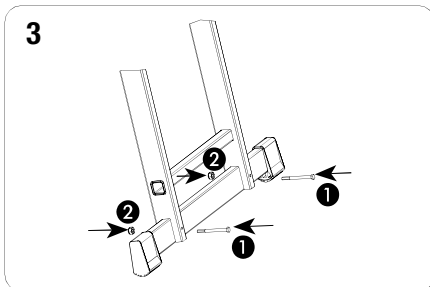

**Certificate EN 131 Norm**

**150 kg**

800092 © 2022  
KRAUSE-System GmbH, DE • Knaibweg 1 • D-38534 Helmsdorf

Art.-No.	Icon	1			2			3			4 (ca. m)			ca. kg	
		A	B	C	A	B	C	A	B	C	A	B	C		
007148		3 x 9	6,85	4,85	6,05	4,95	2,95	4,40	4,70	2,70	3,55	3,60	1,60	2,70	16,4
007162		3 x 12	9,30	7,30	8,60	6,55	4,55	6,05	5,45	3,45	4,35	4,40	2,40	3,55	27,5

 3x9-3x12

 3x12