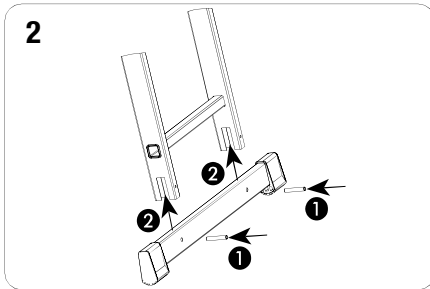

**Certificate EN 131 Norm**

**150 kg**

800092 © 2022  
KRAUSE-System GmbH, DE • Knaibweg 1 • D-38534 Helmsdorf

Art.-No.	Icon	1			2			3			4 (ca. m)			ca. kg	
		A	B	C	A	B	C	A	B	C	A	B	C		
007148		3 x 9	6,85	4,85	6,05	4,95	2,95	4,40	4,70	2,70	3,55	3,60	1,60	2,70	16,4
007162		3 x 12	9,30	7,30	8,60	6,55	4,55	6,05	5,45	3,45	4,35	4,40	2,40	3,55	27,5

 3x9-3x12

 3x12