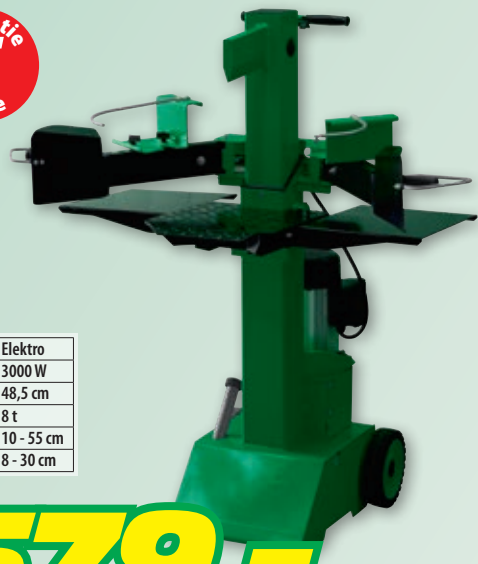

Garantie
5
Jahre

Antriebsart	Elektro
Leistung	3000 W
Spalthub	48,5 cm
Max. Spaltkraft	8 t
Max. Spaltgutlänge	10 - 55 cm
Max. Spaltgut-Ø	8 - 30 cm

ab **579.-**

Profi Qualität

Holzspalter Agraro

56969 Holzspalter 8 t, 230 V **579.00**
67184 Holzspalter 14 t, 400 V **799.00**

Garantie
5
Jahre

239.-

Profi Qualität

Holzspalter Agraro

Brennholzspalter für Äste und Stämme.
Hydrauliköl: Max. 3,5 l. Gewicht: Ca. 57 kg.

56968 Holzspalter 6 t, 230 V **239.00**
56975 Untergestell Metall **39.95**

Antriebsart	Elektro
Leistung	2200 W
Max. Spaltkraft	6 t
Max. Spaltgutlänge	52 cm
Max. Spaltgut-Ø	5 - 25 cm

Garantie
5
Jahre

249.-

Profi Qualität

Brennholzzippsäge Agraro 230 V

Rechtwinkliger Zuschnitt.
Sägeblatt Ø: 405 mm.
Gerät problemlos durch eine Person bedienbar.
Gewicht: Ca. 36 kg.