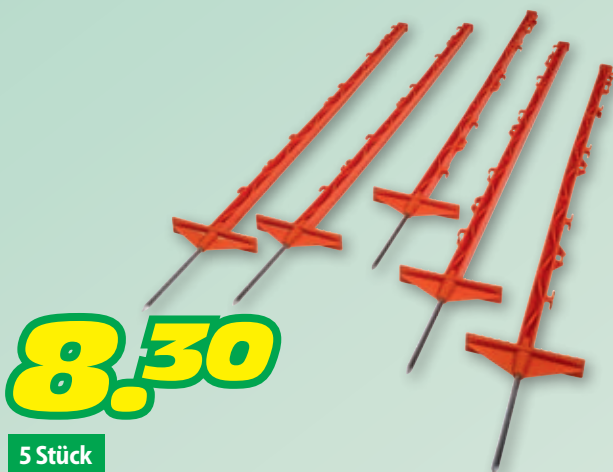

8.30

5 Stück

Weidepfahl Kunst. orange 105cm

Aus Kunststoff mit Doppeltritt und verzinktem Bodennagel. Für Litze und Weidezaunband bis 40 mm geeignet. Farbe: Orange. Länge: 105 cm.

24759