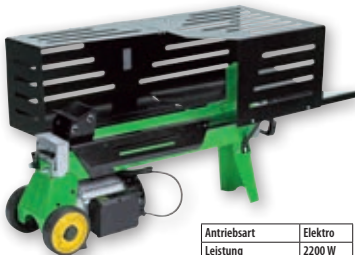

Garantie
5
Jahre

Antriebsart	Elektro
Leistung	3000 W
Spalthub	48,5 cm
Max. Spaltkraft	8 t
Max. Spaltgutlänge	10 - 55 cm
Max. Spaltgut-Ø	8 - 30 cm

ab **579.-**

Profi Qualität

Holzspalter Agraro

56969 Holzspalter 8 t, 230 V **579.00**
67184 Holzspalter 14 t, 400 V **799.00**

Garantie
5
Jahre

239.-

Profi Qualität

Holzspalter Agraro

Brennholzspalter für Äste und Stämme.
Hydrauliköl: Max. 3,5 l. Gewicht: Ca. 57 kg.

56968 Holzspalter 6 t, 230 V **239.00**
56975 Untergestell Metall **39.95**

Antriebsart	Elektro
Leistung	2200 W
Max. Spaltkraft	6 t
Max. Spaltgutlänge	52 cm
Max. Spaltgut-Ø	5 - 25 cm

Garantie
5
Jahre

249.-

Profi Qualität

Brennholzzippsäge Agraro 230 V

Rechtwinkliger Zuschnitt.
Sägeblatt Ø: 405 mm.
Gerät problemlos durch eine Person bedienbar.
Gewicht: Ca. 36 kg.