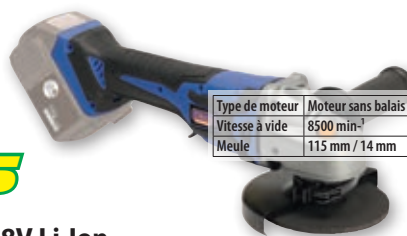

Type de moteur	Moteur sans balais
Vitesse à vide	8500 min⁻¹
Meule	115 mm / 14 mm

3.50

Ruban d'emballage papier 50 mm x 50 m

En papier spécial imprégné d'une colle en caoutchouc naturel. Facile à dérouler, stable, déchirable à la main, imprimable et entièrement recyclable. 101719